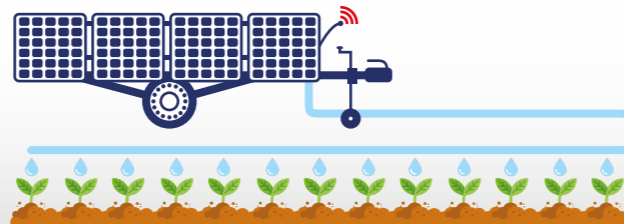

webshop.broereberekening.nl

We enjoy the power of water

www.broereberekening.nl

Vragen over de effecten van stikstofgiften

Zoals eerder al gemeld in 'v/d Grond' is bemesting in de praktijk van de peenteelt af en toe ongreepbaar. Een eerdere inventarisatie in de Peenacademie van bemestingsgiften en opbrengsten gerelateerd aan bemonsteringsgegevens liet grote verschillen zien. Daar uit bleek dat er zeker over de effecten van stikstofgiften nogal wat vragen zijn.

Aanleiding

Dat is dan ook de aanleiding om een stikstofstappenproef aan te leggen op het Onderzoeksveld peen. Dit onderzoek is een herhaling van vorig jaar zodat er na afloop zinnige conclusies te trekken zijn. Onderzoek moet je immers herhalen in de tijd. Gekozen is voor vijf stikstoftrappen met giften van 0, 50, 100, 150 en 200 kg N. Met name de uiterste stappen zullen inzicht moeten verschaffen over nut en noodzaak van de hoeveelheid stikstof die kan worden toegediend.