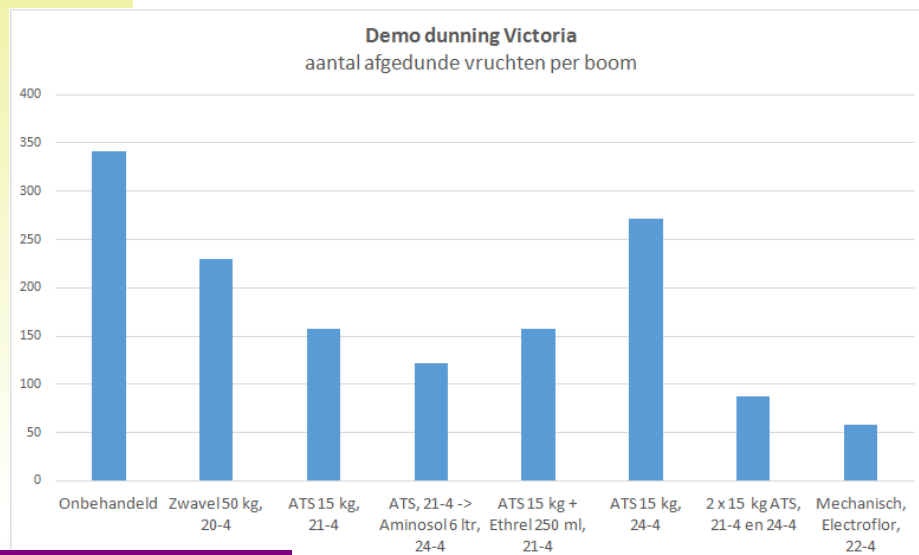

Resultaten