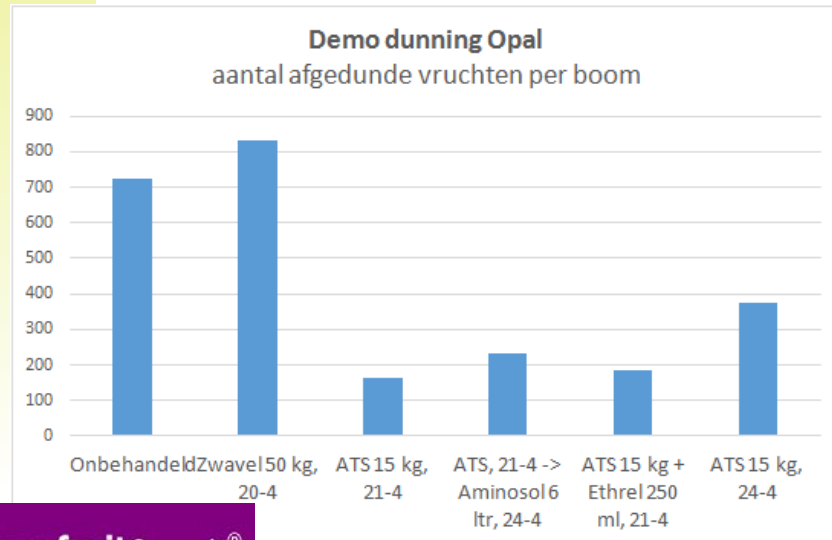

Resultaten