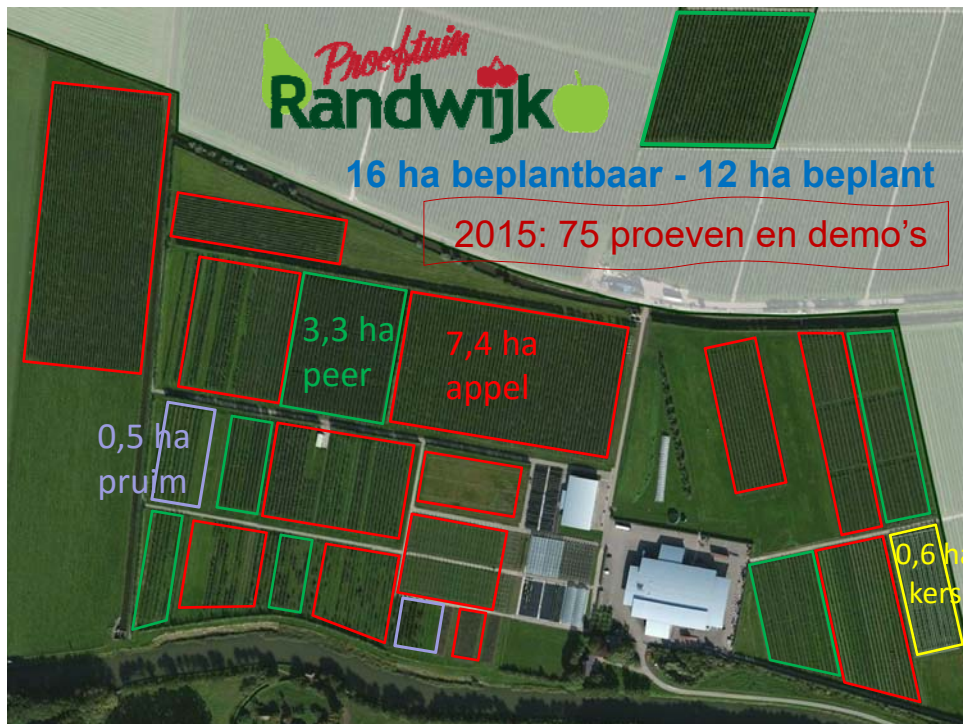

Pruimen 0.45 ha

Rassen	onderstammen
Victoria	VVA-1
Opal	St-Julien a
Lazoet diversen	Sleedoorn selecties
Nieuwe rassen PPO (west 4b)	Ferlenain

StonefruitConsult®