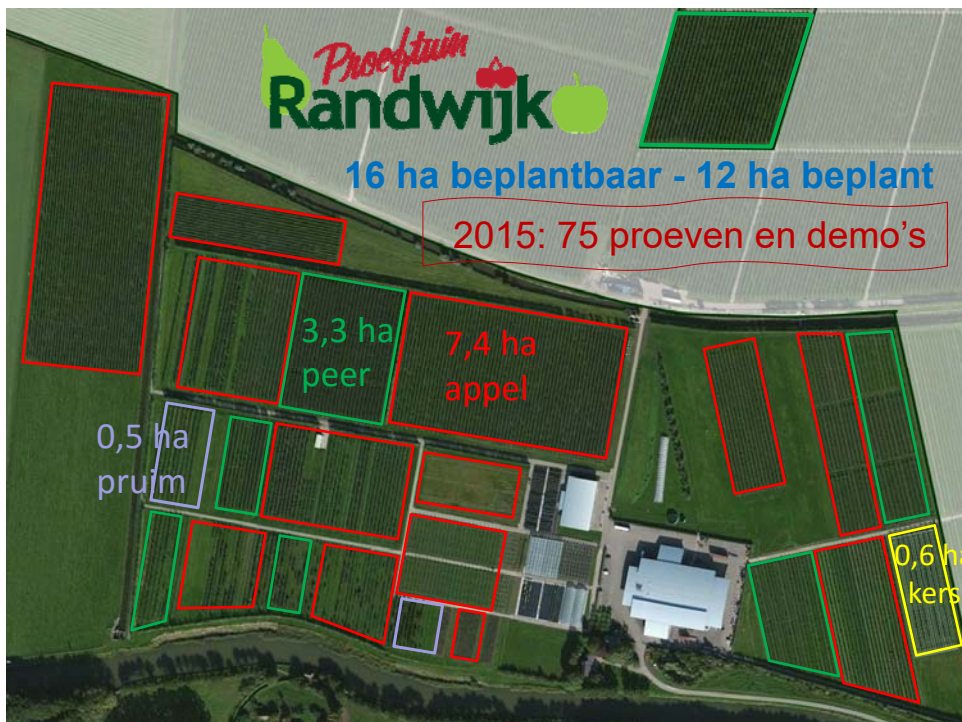

Word ook sponsor!!

€ 2.500,- per jaar (excl. BTW)

Deze bedrijven doen al mee:

AWIKA	The Greenery BV
Agrifirm	Gebr Bonenkamp
Wesemael/Agro Buren/FSE	Bayer
H. Hol & Zn.	Vogelaar Vredenhof
Van Kessel Fruit BV	VGB Watertechniek
Agrofresh	Koninklijke Fruitmasters
Vereinigte Hagel	Voën
Boomkwekerij Verbeek	Fruitpunt
Boomkwekerij Fleuren	Boomkwekerij 't Fort/Roelofs
Boomkwekerij Botden en v Willigen	Boomkwekerij Carolus