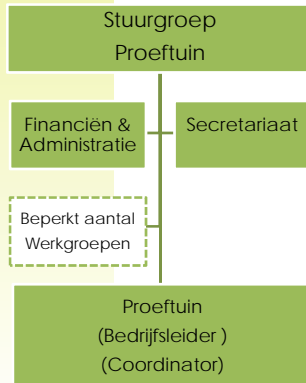

4 partners met sectorbelang

**PRAKTIJKONDERZOEK
PLANT & OMGEVING
WAGENINGEN UR**

Samenwerking

Taakverdeling stuurgroep:

- NFO : voorzitter
- FC : beheer en administratie
- PPO : borging onafhankelijkheid
- CAF : vice-voorzitter